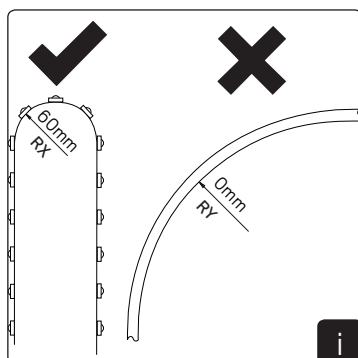

E-nr	Snro	Elnr	GTIN	Length	Max.Length	LED color	Cutting increments	Cooling via aluminum profile is required	Output max/m	Voltage DC
75 028 59	42 895 75	32 269 47	7392971129808	5m	5m	3000K	50mm	No	7.2W	24V
75 028 60	42 895 76	32 269 48	7392971129815	5m	5m	3000K	50mm	No	7.2W	24V

For explanation of symbols see www.hidealite.se

SAFETY INSTRUCTIONS

- en** Read these instructions carefully before commencing installation and retain for future reference. The luminaire should be installed by a licensed electrician and in accordance with local regulations. Make sure that the power is off before installation or maintenance.
- sv** Läs dessa instruktioner före installationen påbörjas och lämna den vidare till brukaren av anläggningen. Armaturen skall installeras av behörig installatör och enligt gällande föreskrifter. Se till att spänningen är frånslagen före installation eller underhåll.
- fi** Lue nämä ohjeet ennen asentamista ja luovuta ohjeet valaisimen seuraavalle käyttäjälle. Valaisimen saa asentaa valtuutettu asentaja voimassa olevien määräysten mukaisesti. Varmista, että jännite on kytketty päältä ennen asennusta ja huoltoa.
- no** Les disse instruksjonene før du starter installeringen, og gi den deretter videre til anleggets bruker. Armaturen skal installeres av en godkjent installatør og i henhold til gjeldende lover og regler. Sørg for at strømmen er koblet fra før installering og ved vedlikehold.
- da** Læs denne vejledning omhyggeligt, før installationen udføres og gem den til fremtidig brug. Armaturet skal installeres af en autoriseret installatør i henhold til gældende love og regler. Sørg strømmen er afbrudt før installation og vedligeholdelse.

Installation

Maximum bending radii

Included