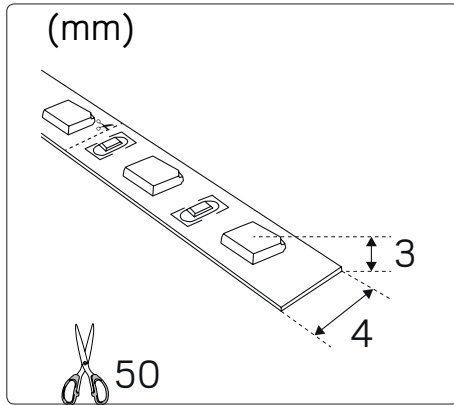

E-nr	Snro	Elnr	GTIN	Length	Max.Length	LED color	Cutting increments	Cooling via aluminum profile is required	Output max/m	Voltage DC
75 028 59	42 895 75	32 269 47	7392971129808	5m	5m	3000K	50mm	No	7.2W	24V
75 028 60	42 895 76	32 269 48	7392971129815	5m	5m	3000K	50mm	No	7.2W	24V

For explanation of symbols see www.hidealite.se

SAFETY INSTRUCTIONS

- en** Read these instructions carefully before commencing installation and retain for future reference. The luminaire should be installed by a licensed electrician and in accordance with local regulations. Make sure that the power is off before installation or maintenance.
- sv** Läs dessa instruktioner före installationen påbörjas och lämna den vidare till brukaren av anläggningen. Armaturen skall installeras av behörig installatör och enligt gällande föreskrifter. Se till att spänningen är frånslagen före installation eller underhåll.
- fi** Lue nämä ohjeet ennen asentamista ja luovuta ohjeet valaisimen seuraavalle käyttäjälle. Valaisimen saa asentaa valtuutettu asentaja voimassa olevien määräysten mukaisesti. Varmista, että jännite on kytketty päältä ennen asennusta ja huoltoa.
- no** Les disse instruksjonene før du starter installeringen, og gi den deretter videre til anleggets bruker. Armaturen skal installeres av en godkjent installatør og i henhold til gjeldende lover og regler. Sørg for at strømmen er koblet fra før installering og ved vedlikehold.
- da** Læs denne vejledning omhyggeligt, før installationen udføres og gem den til fremtidig brug. Armaturet skal installeres af en autoriseret installatør i henhold til gældende love og regler. Sørg strømmen er afbrudt før installation og vedligeholdelse.

Installation

Maximum bending radii

Included