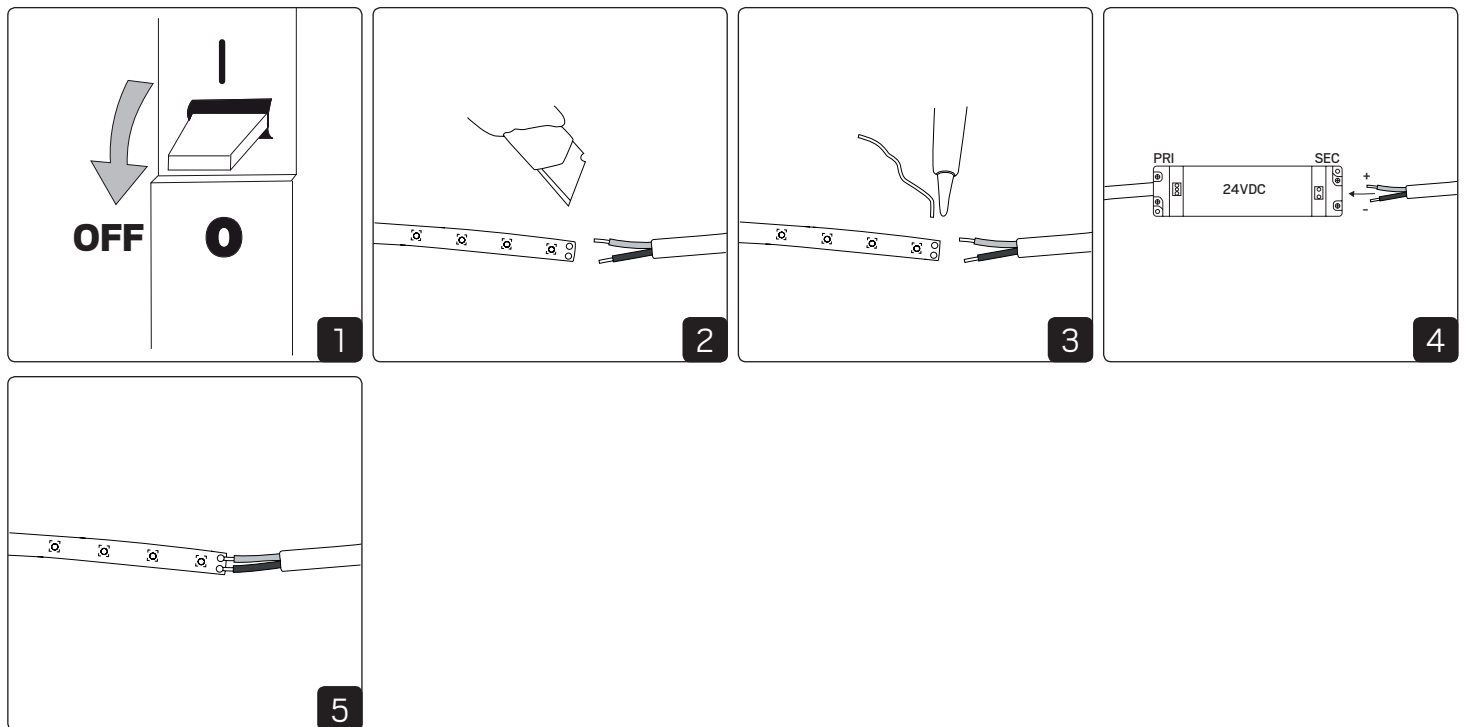

E-nr	Snro	Elnr	GTIN	Length	Max.Length	LED color	Cutting increments	Cooling via aluminum profile is required	Output max/m	Voltage DC
75 028 59	42 895 75	32 269 47	7392971129808	5m	5m	3000K	50mm	No	7.2W	24V
75 028 60	42 895 76	32 269 48	7392971129815	5m	5m	3000K	50mm	No	7.2W	24V

For explanation of symbols see www.hidealite.se

SAFETY INSTRUCTIONS

- en** Read these instructions carefully before commencing installation and retain for future reference. The luminaire should be installed by a licensed electrician and in accordance with local regulations. Make sure that the power is off before installation or maintenance.
- sv** Läs dessa instruktioner före installationen påbörjas och lämna den vidare till brukaren av anläggningen. Armaturen skall installeras av behörig installatör och enligt gällande föreskrifter. Se till att spänningen är frånslagen före installation eller underhåll.
- fi** Lue nämä ohjeet ennen asentamista ja luovuta ohjeet valaisimen seuraavalle käyttäjälle. Valaisimen saa asentaa valtuutettu asentaja voimassa olevien määräysten mukaisesti. Varmista, että jännite on kytketty päältä ennen asennusta ja huoltoa.
- no** Les disse instruksjonene før du starter installeringen, og gi den deretter videre til anleggets bruker. Armaturen skal installeres av en godkjent installatør og i henhold til gjeldende lover og regler. Sørg for at strømmen er koblet fra før installering og ved vedlikehold.
- da** Læs denne vejledning omhyggeligt, før installationen udføres og gem den til fremtidig brug. Armaturet skal installeres af en autoriseret installatør i henhold til gældende love og regler. Sørg strømmen er afbrudt før installation og vedligeholdelse.

Installation

Maximum bending radii

Included